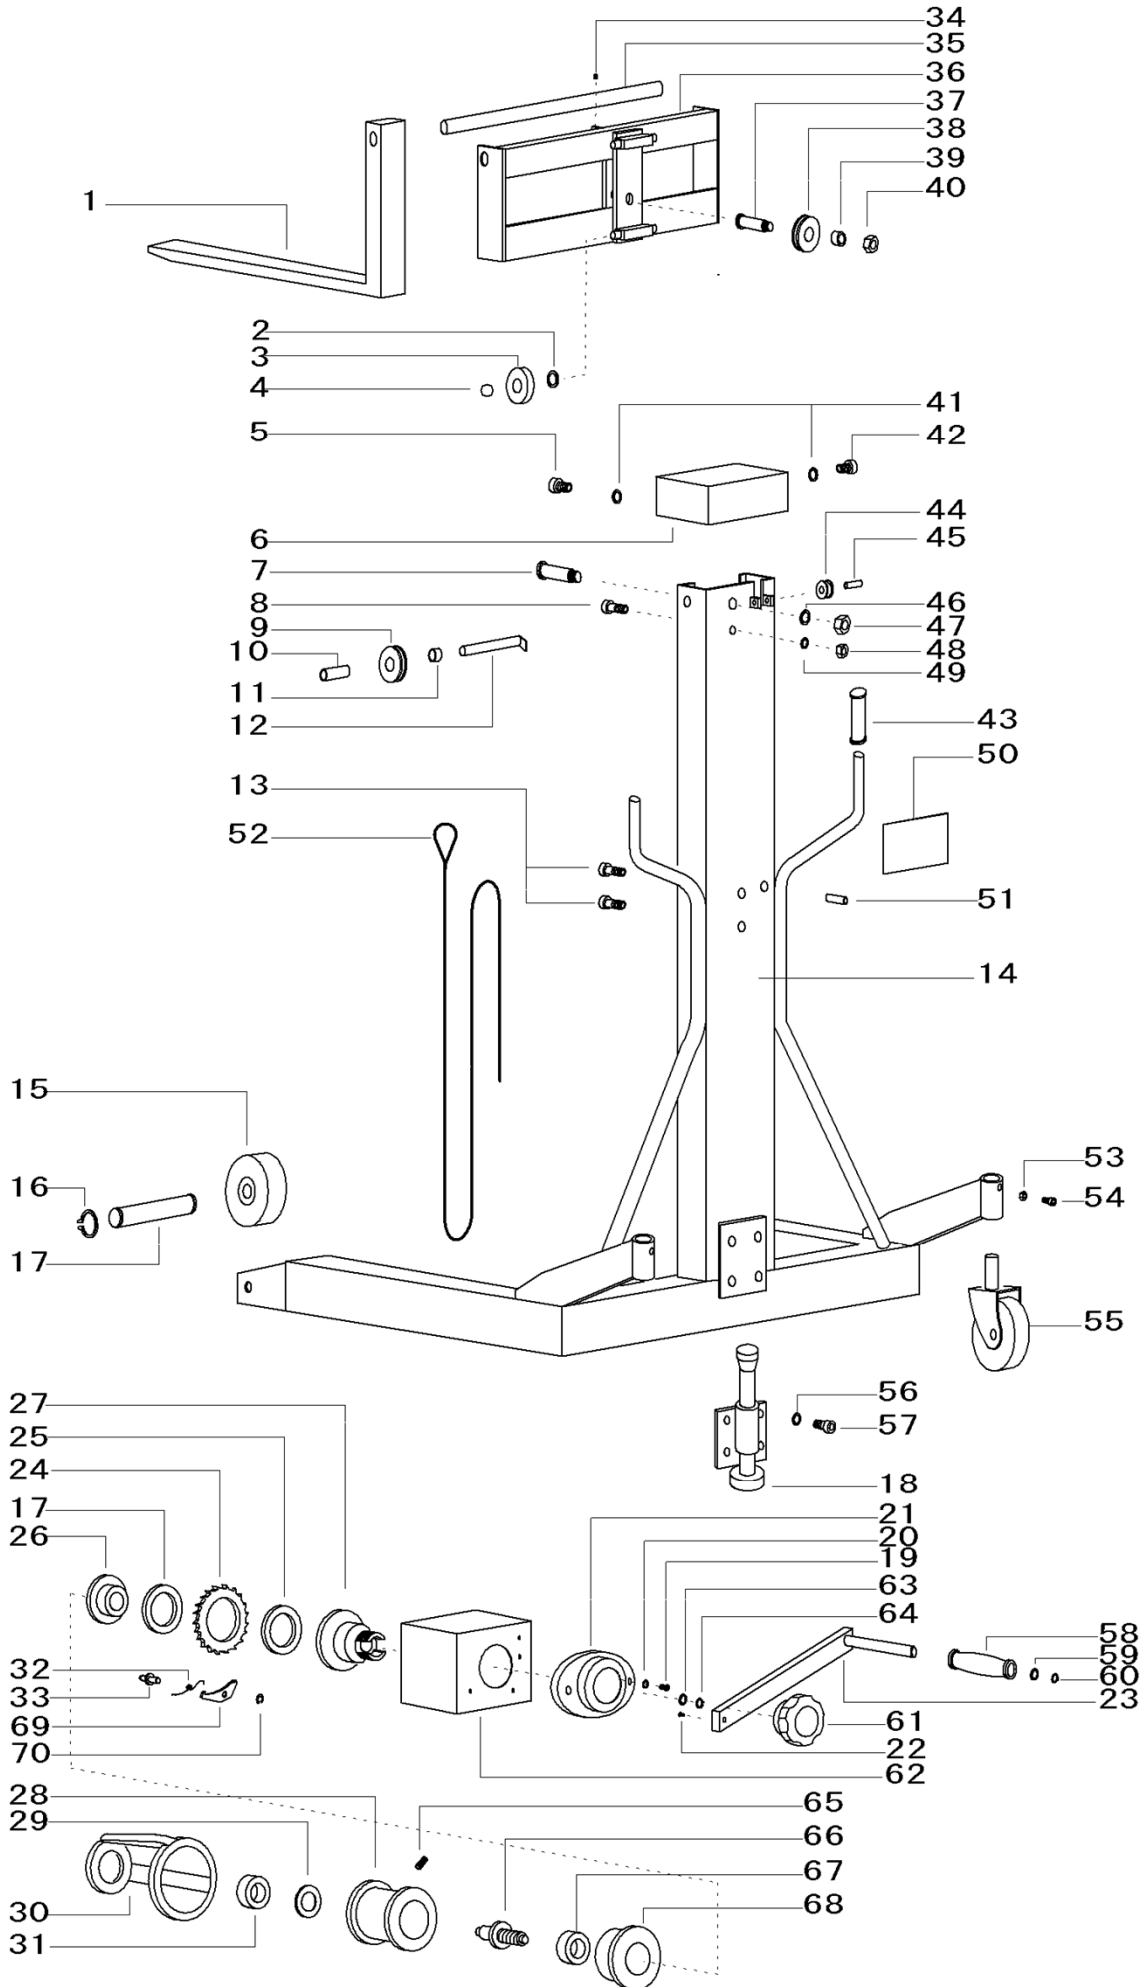

KL08 パーツリスト

No.	部品番号	部品名称	個数	備 考
1	L-8011	フオーク	2	
2	L-8021	ワッシャー	4	Φ30xΦ20xt2.3
3	L-8031	マストローラー	4	
4	L-8041	スチールボール	4	Φ12
5	L-8051	キャップホルト	1	M6x15
6	L-8061	マストカバー	1	
7	L-8071	ワイヤーエンドピン	1	
8	L-8081	キャップホルト	1	M10x20
9	L-1091	ワイヤーブーリー	1	
10	L-8091	ブーリーカラーL	1	L=76
11	L-8101	ブーリーカラーS	1	L=16
12	L-8111	ワイヤーブーリーピン	1	
13	L-8121	キャップホルト	2	M6x15
14	L-8131	フレームASS'Y	1	非売品
15	L-8141	ロードホイール	2	RW-100(イノアック製)
16	L-8151	スナッフリンク	4	Φ12軸用
17	L-8161	ロードホイールピン	2	Φ12
18	L-8171	フリーロック	1	900A(ハンマーキャスター製)
19	L-8181	マルコネジ	2	M4x25
20	L-8191	Sワッシャー	2	M4
21	L-3552	ブレーキカバー	1	
22	L-3561	タッピングネジ	1	Φ4.5x8(B1ナハ)
23	L-3581	ハンドルアーム	1	
24	L-3321	ラチェットホイール	1	EX-6163を圧入
25	L-3311	ライニング	2	
26	L-3302	マサツハン	1	
27	L-3342	ハンドルベース	1	
28	L-8201	ワイヤードラム	1	
29	L-8211	ワッシャー	1	Φ25xΦ17xt1.8
30	L-3172	ブレーキベース	1	
31	L-3181	ボールベアリング	1	6003ZZ
32	L-3262	ラチェットスプリング	2	
33	L-3252	ラチェットホルト	2	
34	L-8221	ホローセット	1	M5x10
35	L-8231	フオークシャフト	1	
36	L-8251	キャリエッジ	1	
37	L-8261	ロックカクホルト	1	M10x60
38	L-8271	ワイヤーブーリー	1	
39	L-8281	ブッシュ	1	
40	L-8291	ナット	1	M10
41	L-8301	Sワッシャー	1	M5
42	L-8311	キャップホルト	1	M5x10
43	L-8321	クリップ	2	参考図4009894
44	L-8331	アイドル	1	
45	L-8341	ロールピン	1	Φ8x40
46	L-8351	Sワッシャー	1	M12
47	L-8361	ナット	1	M12
48	L-8371	ナット	1	M10
49	L-8381	Sワッシャー	1	M10
50	L-8391	ステッカー	1	
51	L-8401	ロールピン	1	Φ8x16
52	L-8411	ワイヤー	1	Φ4x4000L
53	L-8421	ナット	2	M6
54	L-8431	キャップホルト	2	M6x12
55	L-8441	キャスターASS'Y	2	420EK-NB-100(ハンマー製)
56	L-8451	Sワッシャー	4	M6
57	L-8461	キャップホルト	4	M6x10
58	L-3591	ハンドルノブ	1	
59	L-3601	ワッシャー	1	M12
60	L-3611	スナッフリンク	1	Φ12軸用
61	L-3571	ハンドルナット	1	
62	L-8471	ホイスケース	1	
63	L-3351	ワッシャー	1	
64	L-3361	スナッフリンク	1	Φ16軸用
65	L-8481	ホローセット	1	M5x10(平先)
66	L-3222	インプットシャフト	1	
67	L-3231	ボールベアリング	1	6004ZZ
68	L-3241	ベアリングケース	1	
69	L-3272	ラチェット	2	
70	L-3292	Eリンク	2	Φ6
※	E000-0341	ホイスASS'Y	1	