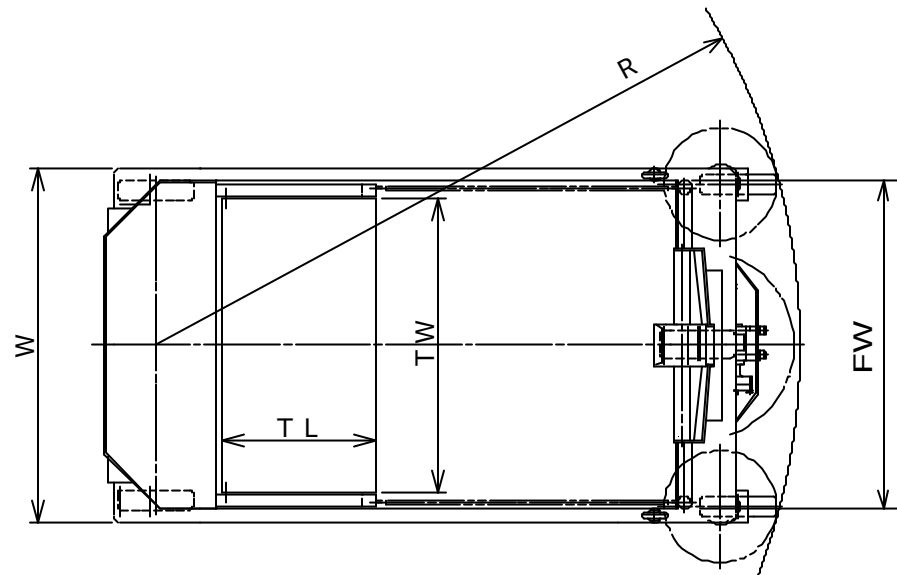

STEシリーズ

型式	STE02A	STE02T
最大荷重	200kg+定員1名	
走行速度(全負荷・無負荷)	2.1km/h・2.3km/h	
上昇速度(全負荷・無負荷)	140mm/sec・170mm/sec	
最小旋回半径 R	1270mm	
最小直角通路幅	1200mm	
全幅 W	720mm	
全長 L	1310mm	
全高 H	1580mm	
フロア幅 FW	650mm	
フロア幅 FL	915mm	
フロア幅 FH	450 ~ 1940mm	
テーブル寸法 TWxTLxTH	-	580mm x 800mm x 890mm
自重	380 kg	385 kg
ドライブホイール	150 x φ55 ウレタン本	
ロードホイール	150 x φ38 ウレタン本	
キャスタホイール	150 x φ38 ウレタン本	
バッテリー	12V 100AH/5HR	
充電器	自動充電器搭載 単相100V	
制動装置	電磁式オフブレーキ	