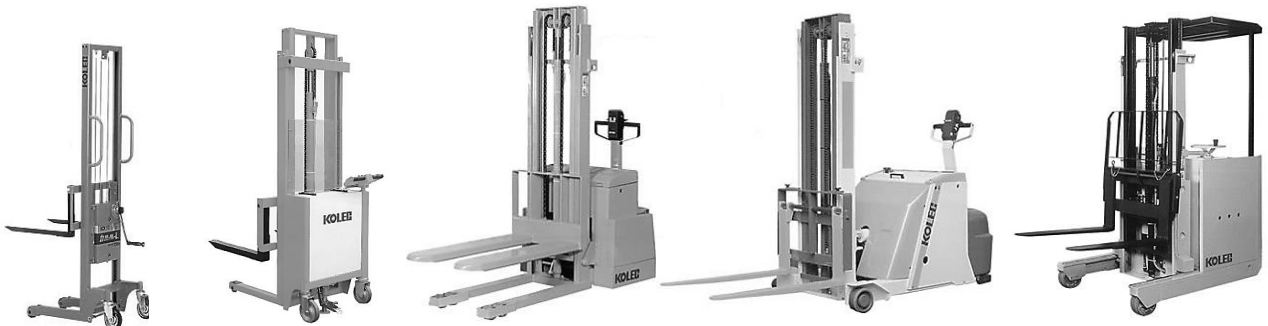

### ボックスパレットを運ぶ

ボックスパレットを運ぶ時、あなたは どの機種を選びますか。運んで、積み重ねるだけですが、搬送車両の種類は驚くほどあります。

### ピッタリの機種は

言えませんよ ピッタリの機種なんて。ボックスパレットの大きさ や 重さは積載している品物によって変わります。運ぶ人も 20 代の男性だったり、パートの女性だったりといろいろ。加えて、距離は。通路の幅は。ピッタリの機種は現場条件によって変わります。

### ありますよ ピッタリの機種

NKC ( 中西金属工業 ) は、ボックスパレットの大きさ や 重さ、運ぶ人や作業条件に合わせてピッタリの機種選ぶことが出来るように いろいろな機種を幅広く揃えました。困ったら、NKC の営業へ。ピッタリの機種をご提案致します。

ピッタリの機種はどれ

ハンドリフター

電動リフター

パレットスタッカー

カウンターバランス型ハイリフト

小型リーチフォーク