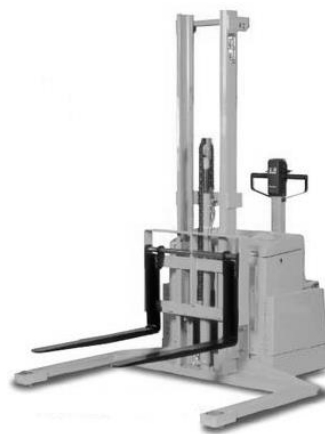

KOLEC NEWS

コレックニュース

コレック株式会社
発行元：営業グループ

Vol. 8 2014年5月7日

パレットを選ばないスタッカー

両面も、片面も OK !

スタッカーは、単面パレット(スキッド)しか使えないと思いませんか。コレックは、片面も、両面パレットも使えるスタッカーを取り扱っています。

フォークが違う、足が違う

スタッカーは前脚が邪魔になり、使えるパレットは、下面に桁のない単面パレット(スキッド)に限られていました。コレックのSHPFシリーズは、前脚をパレットの外側に配置、フォークも鍛造フォークを採用。これにより、パレット下面にデッキのある片面パレット、両面パレットの使用が可能となりました。

T11パレット使用可

前脚の内幅は1,215mm。T11型 11,00mm×11,00mmパレットの使用も可能。スタッカーの活躍領域を一挙に広げました。

スタッカーを使いたかったが、パレットが合わず、あきらめていたお客様へコレックからの朗報です。

SHPF シリーズ