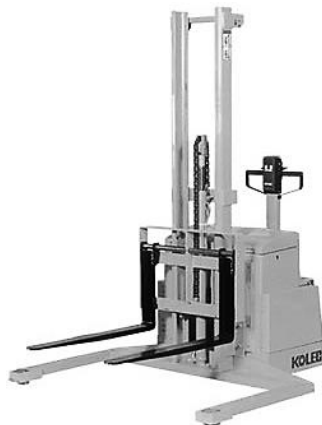

KOLLEC NEWS

コレックニュース

中西金属工業株式会社
発行元：営業統括部

Vol. 79 2017年4月25日

運べますよ 両面パレットも

思い込んでいませんか

スタッカーは、スキッドパレット(単面パレット)しか運べない。そう思い込んでいませんか。たしかにスタッカーは前脚がありますから、運べるパレットの種類に制限があります。

パレットを選ばない

この課題を解決したのが、ストラドル・スタッカー。パレットの種類を問いません。片面パレットも両面パレットもOK。

スタッカーだから

スタッカーは 歩行操作式フォークリフト。歩行操作式だから狭い場所で ていねいな搬送が実現します。もちろん、床荷重はフォークリフトより軽いからフォークリフトでは床強度が心配な床でも稼働。NKC(中西金属工業)は 最大積載荷重 600 kg、800 kg、950 kg を用意しました。ご注文をお待ちしています。