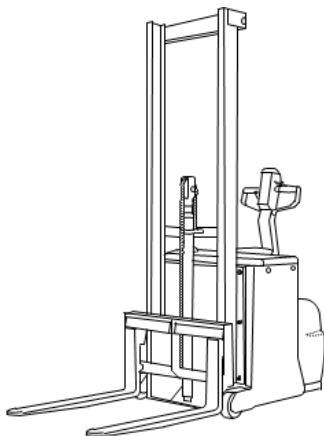

KOLEC NEWS

コレックニュース

中西金属工業株式会社
発行元：物流営業グループ

Vol. 57 2016年5月24日

あっ！ 当たてる

ハイリフトは屋内で動く

ハイリフトは、建屋の中を動きます。天井が高い建屋もあれば、低い建屋も。ハイリフトを操作する時、気になるのが天井。「マストが天井に当らなければよいが。」

気をつけても

普通、フォークが上昇すると、つられて内側のマストも上昇します。気を付けているつもりでも、荷を積んだフォークが気になって、「アッ！ マストが天井に当たてる」。

マストが伸びないハイリフト

ご安心下さい。シングルマストのハイリフトは内側のマストがありません。フォークが上昇しても上昇する内側マストは付いていません。これで、フォークの動きに注意を集中。安全・安心が実現します。NKC(中西金属工業)のシングルマストのハイリフトは次の機種です。

シングルマスト仕様ハイリフト

FX 40S (最大荷重 0.4 t)

FX 60S (最大荷重 0.6 t)

FX 60ST (最大荷重 0.6 t / ティルト付)

FX 90S (最大荷重 0.9 t)

FX 9ST (最大荷重 0.9 t / ティルト付)