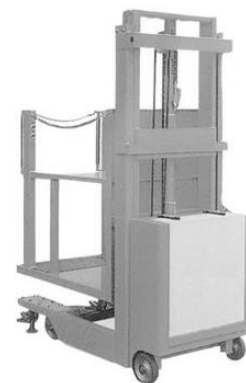

KOLEC NEWS

コレックニュース

コレック株式会社
発行元：営業グループ

Vol. 2 2014年2月13日

売れてます 手押し走行 オーダーピッカー

商品の在庫場所は高くなるばかり

どこの配送センターでも、取扱い商品数は増えるばかり。商品の在庫場所は、ピッキングし易い下段からあふれ、在庫場所は高い処へ。こんな時、困るのがピッキング。踏み台という手もありますが、とどかない事も。

床高さ 2.5 m が魅力

作業床(フロア)が2.5mまで揚がる KHR220 オーダーピッカーに引き合いが殺到しています。作業床(フロア)が2.5mあれば高さ4mに在庫してある商品も楽に、確実にピッキング可能。手押し走行ですが、上昇はもちろん電動。踏み台と違って、荷物を持って登り下りする必要はありません。

欲しい機種が揃っています。

コレックのオーダーピッカーは、KHR220 だけではありません。作業床(フロア)高さ1.5mのKHR210、3.0mのKHR30W、3.5mのKHR35W(いずれも手押し走行・電動昇降)、加えて全電動のSTEO2(作業床高さ1.94m)とお客様の現場に合わせて豊富な機種を品揃えしています。