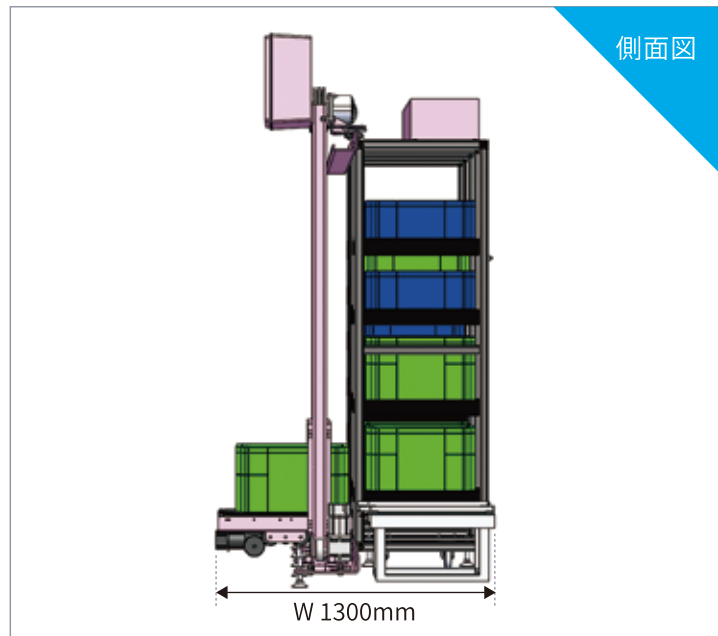

## 特徴04

収納数の拡張可能

### 基本仕様 (スタンダードタイプ)

|            |                                |
|------------|--------------------------------|
| 全体サイズ      | W1300mm X L2700mm X H2450mm    |
| 総重量        | 約500kg                         |
| 一次電源       | 単相AC100V、50/60Hz               |
|            | オプションとして単相AC200V、50/60Hzも対応可   |
| 収納数        | 5列×最大6段(※1)                    |
| BOXサイズ     | W503mm × L335mm × H200mm (可変式) |
| 搬送重量       | 最大23kg/BOX                     |
| 平均取り出しサイクル | 約60秒                           |