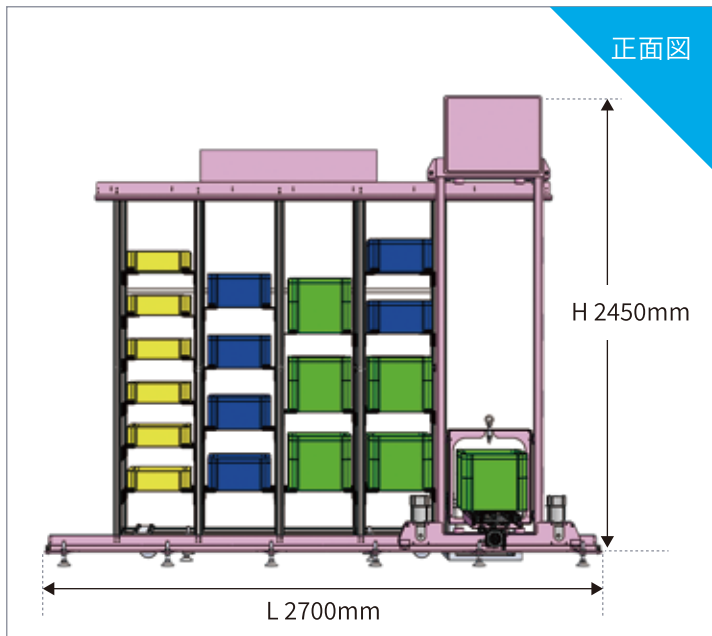

## 特徴04

収納数の拡張可能

### 基本仕様 (スタンダードタイプ)

|            |                                |
|------------|--------------------------------|
| 全体サイズ      | W1300mm X L2700mm X H2450mm    |
| 総重量        | 約500kg                         |
| 一次電源       | 単相AC100V、50/60Hz               |
|            | オプションとして単相AC200V、50/60Hzも対応可   |
| 収納数        | 5列×最大6段(※1)                    |
| BOXサイズ     | W503mm × L335mm × H200mm (可変式) |
| 搬送重量       | 最大23kg/BOX                     |
| 平均取り出しサイクル | 約60秒                           |