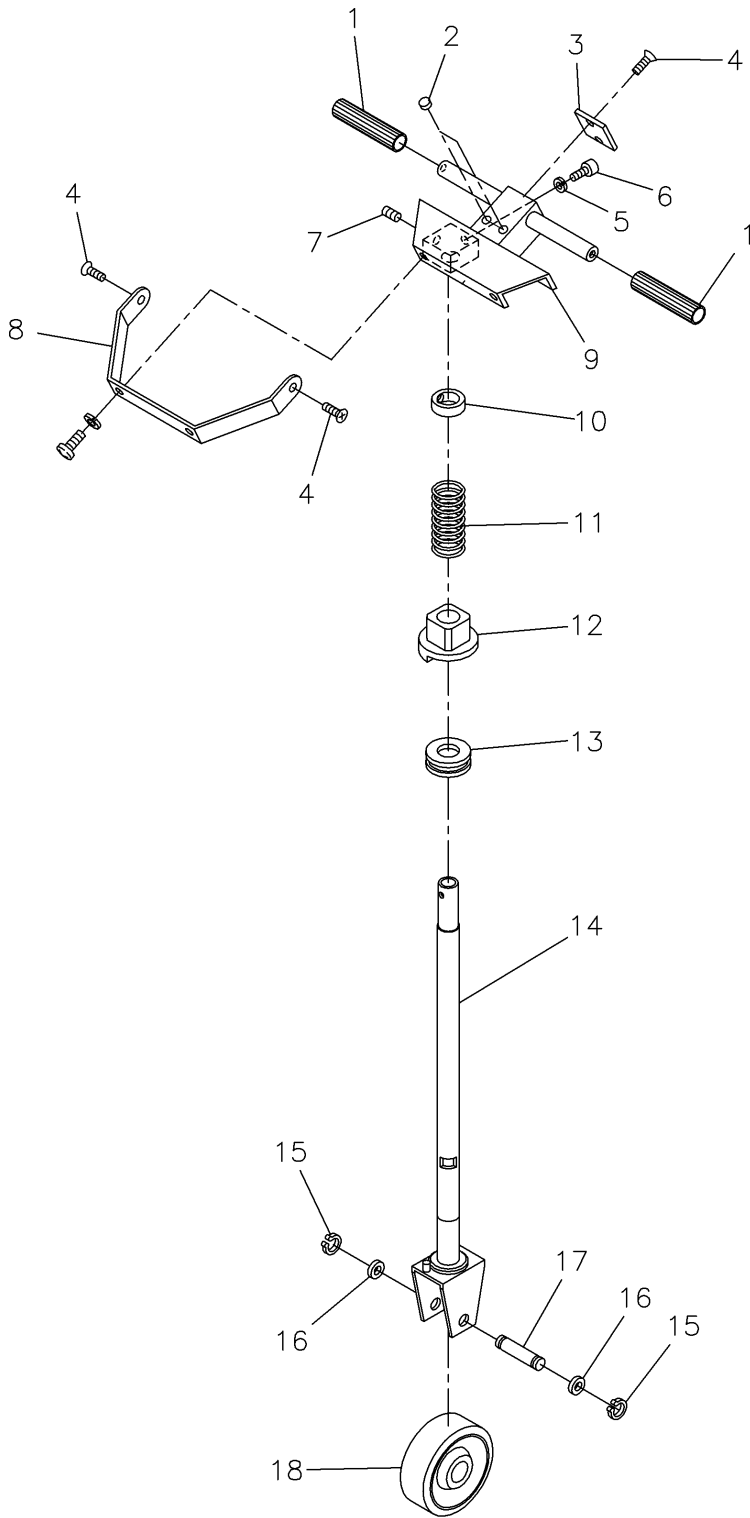

3. ハンドル(ドライブ無し)