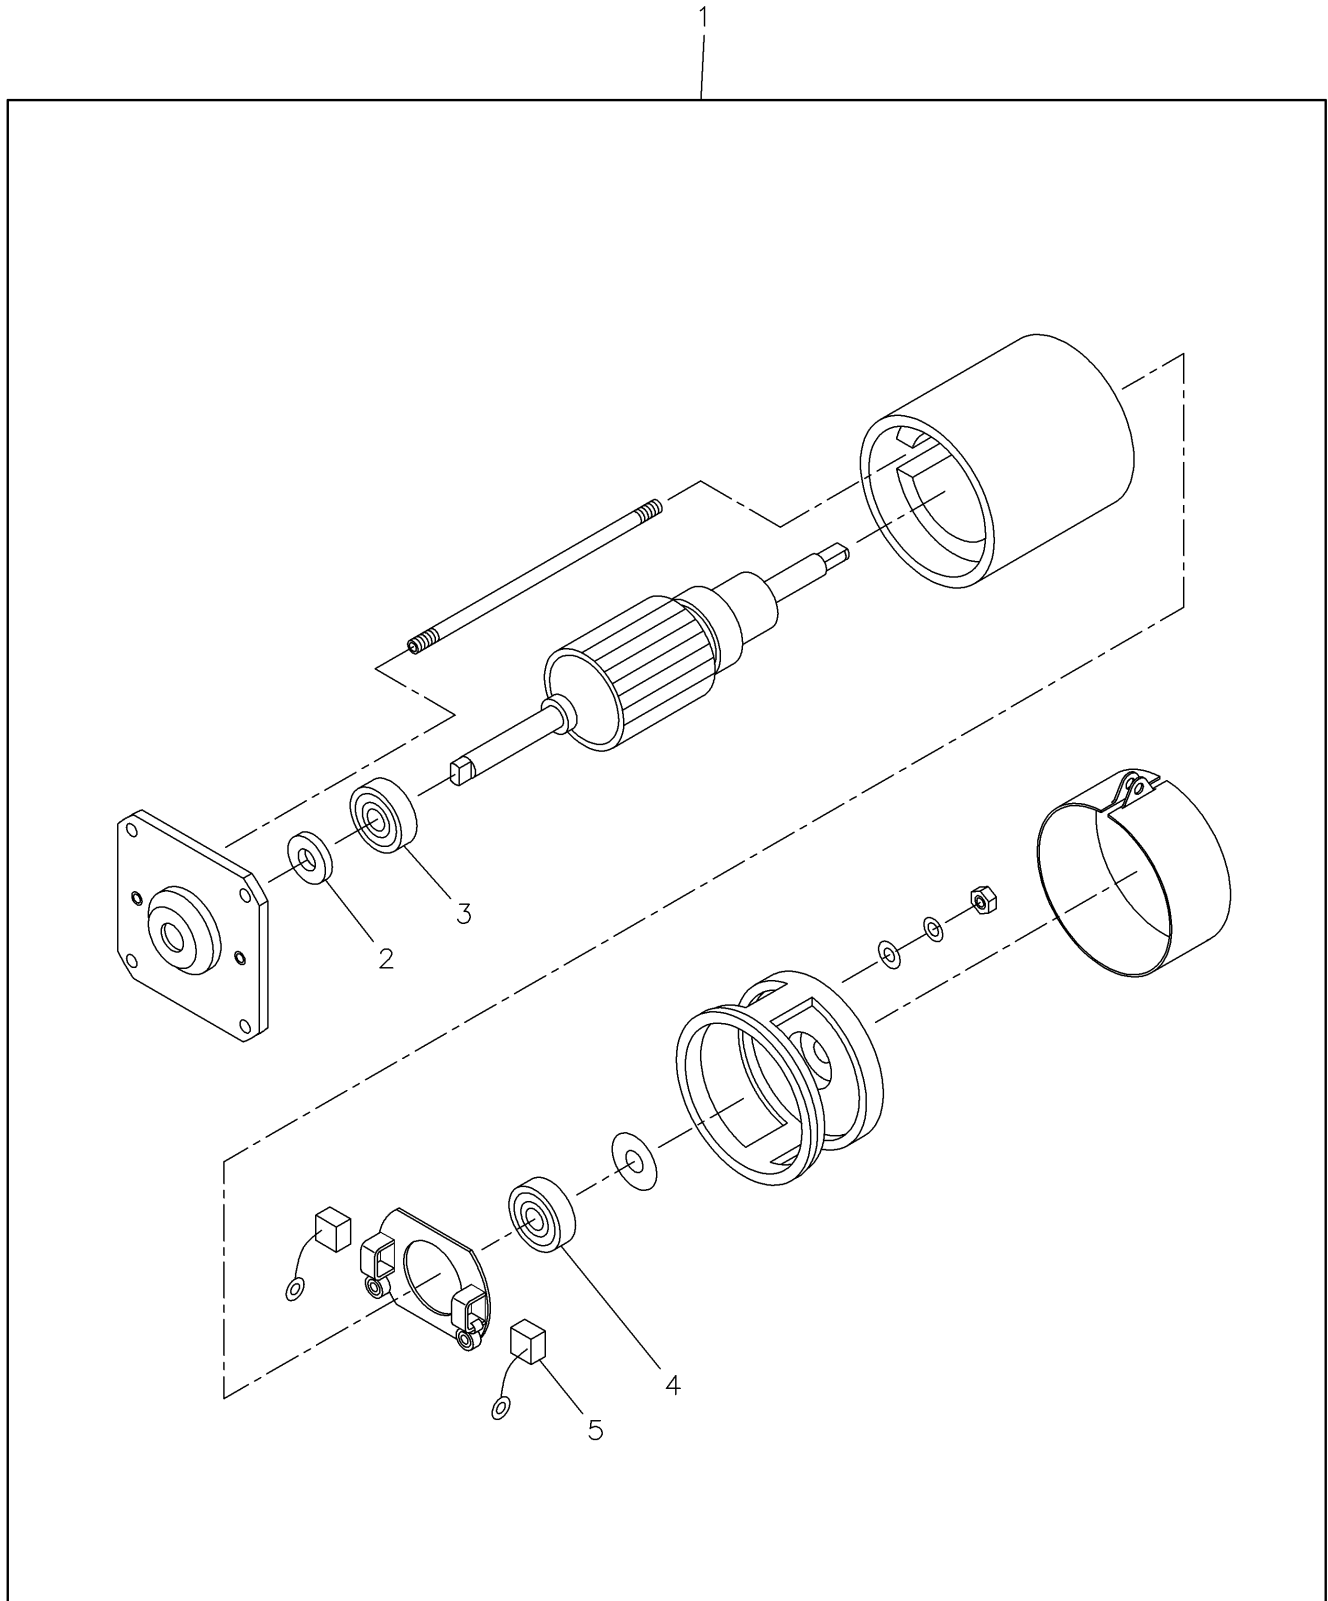

5. ドライブモーター