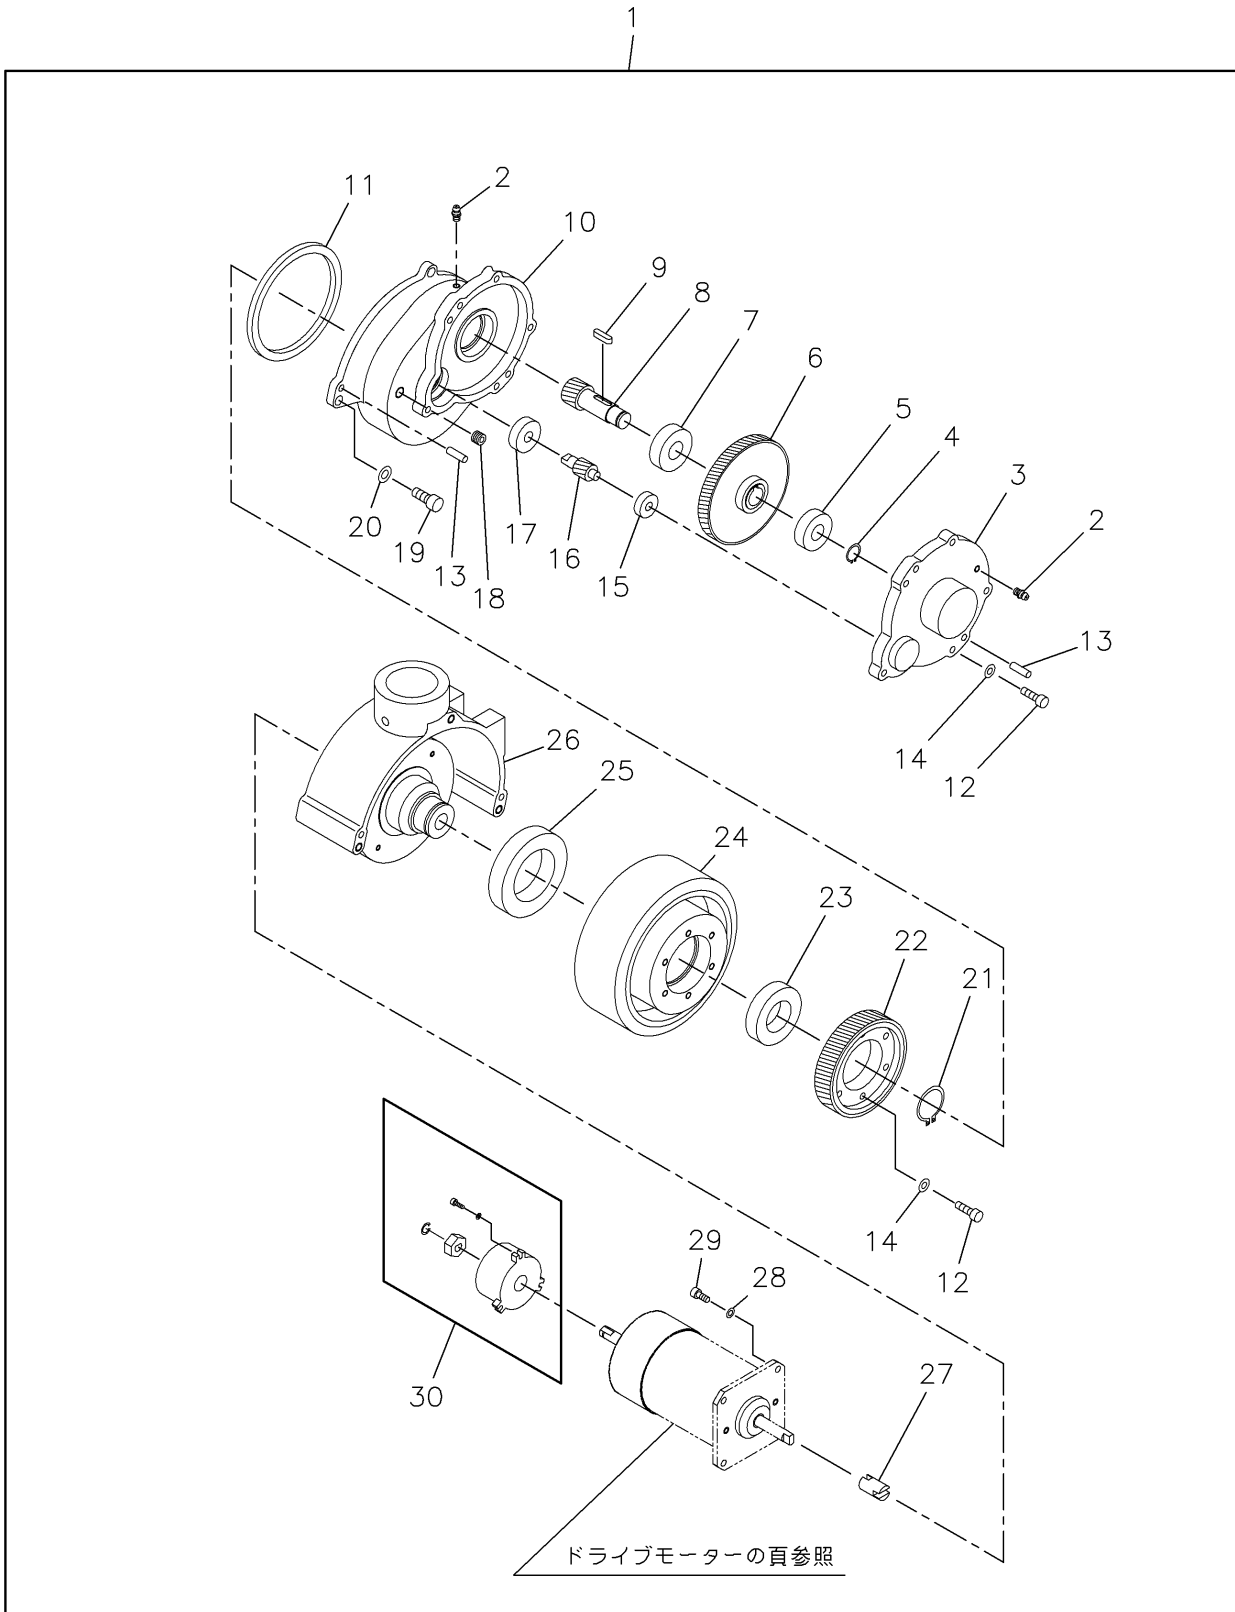

3. ハンドル(ドライブ有り)

No.	品番	品名	個数	備考
1	1208-1607	グリップガード	2	
2	0061-0002	グリップ	2	
3	30090-04001	ハンドルホスト	1	
4	1100-1666	マイクロスイッチベース	1	
5	9701-0009	マイクロスイッチ	1	
6	9701-0010	マイクロアクチュエーター	1	
7	MS-0315N	十字穴付きナベ小ねじ	2	
8	1403-1601	引ハネ	1	
9	1405-1604	レバー	1	
10	1403-1600	ハネカケ	1	
11	30003-04009	カラー	1	
12	1405-1603	マイクロカム	1	
13	SS-0520	六角穴付き止ねじ	1	
14	0034-0545	スプリングピン	1	
15	CS-0615	六角穴付き止ねじ	1	
16	0002-0625	六角穴付きボルト	1	
17	SW-06	ばね座金	1	
18	1522-0036	スプリング押え	1	
19	1522-0037	ドライブスプリング	1	
20	1525-1601	ドライブピンカラー	1	
21	1525-1602	ドライブピンカラー	1	
22	0136-3520	ニードルベアリング	1	
23	1525-1603	ドライブメタル	1	
24	0135-0011	ニードル軌道輪	2	
25	0135-0010	ニードル軸受	1	
26	30090-04002	ドライブピン	1	
27	30090-04003	ドライブカバー	1	
28	SW-10	ばね座金	2	
29	0002-1016	六角穴付きボルト	2	
30	0034-0863	スプリングピン	1	
31	1525-1606	ストッパー	1	
32	99000-00025	グロメット	2	
33	1405-1602	カバー-B	1	
34	1405-1601	カバー-A	1	
35	9703-0002	押しボタンスイッチ	1	
36	9705-0008	スナップスイッチ	1	

4. ドライブ