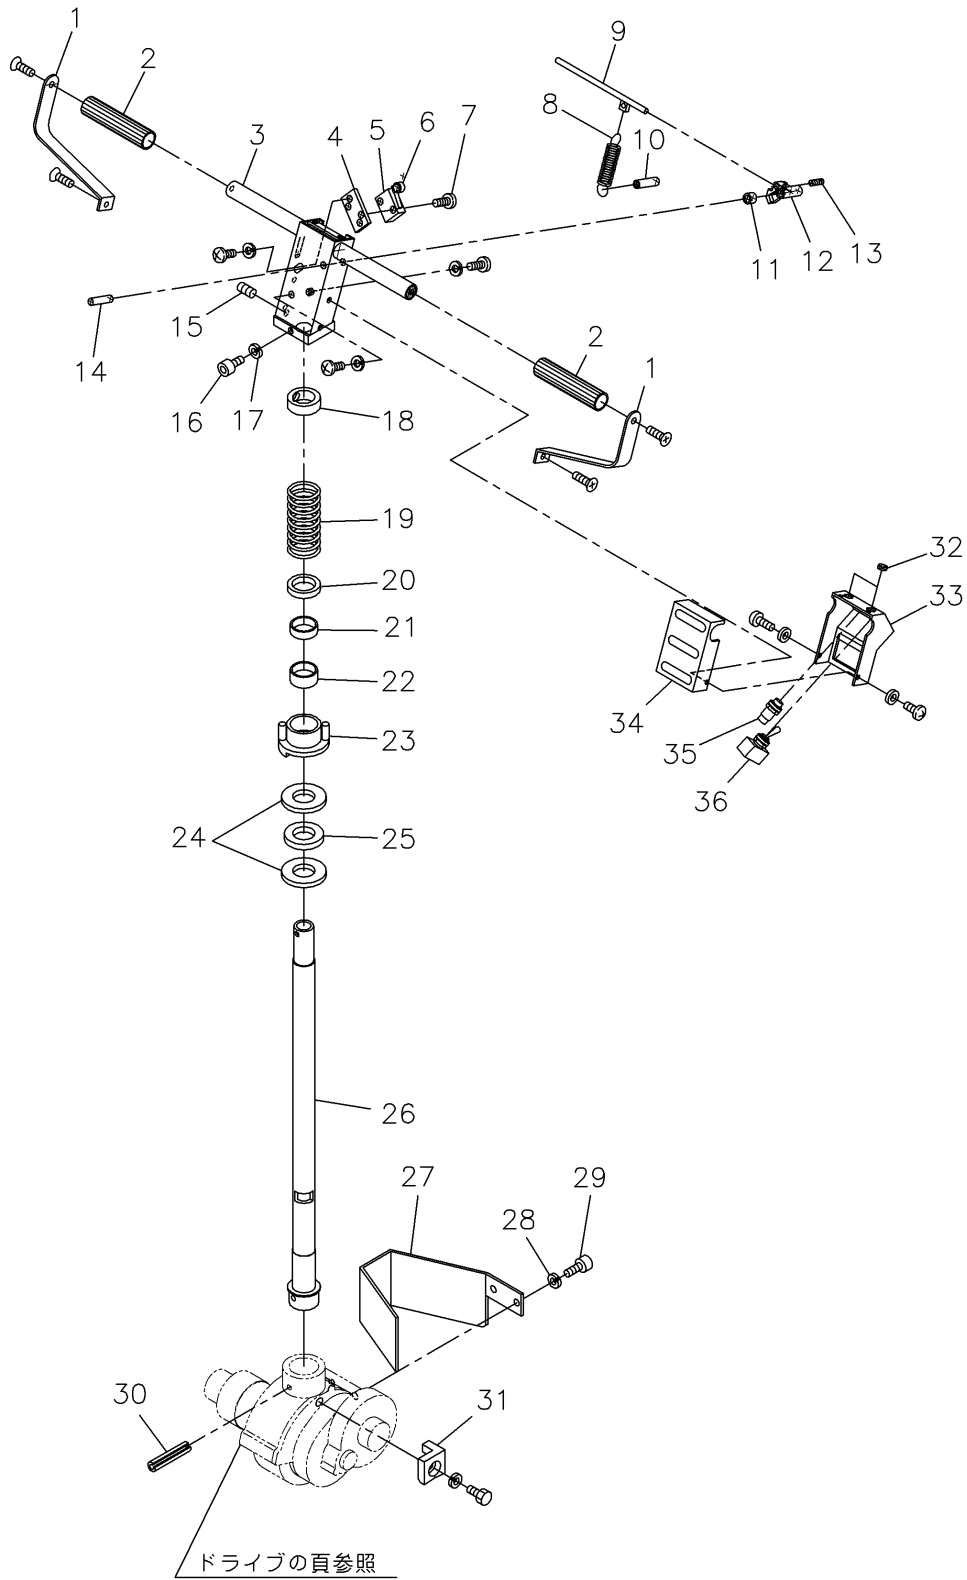

3. ハンドル(ドライブ有り)

3. ハンドル(ドライブ有り)

No.	品番	品名	個数	備考
1	1208-1607	グリップガード	2	
2	0061-0002	グリップ	2	
3	30090-04001	ハンドルホスト	1	
4	1100-1666	マイクロスイッチベース	1	
5	9701-0009	マイクロスイッチ	1	
6	9701-0010	マイクロアクチュエーター	1	
7	MS-0315N	十字穴付きナベ小ねじ	2	
8	1403-1601	引ハネ	1	
9	1405-1604	レバー	1	
10	1403-1600	ハネカケ	1	
11	30003-04009	カラー	1	
12	1405-1603	マイクロカム	1	
13	SS-0520	六角穴付き止ねじ	1	
14	0034-0545	スプリングピン	1	
15	CS-0615	六角穴付き止ねじ	1	
16	0002-0625	六角穴付きボルト	1	
17	SW-06	ばね座金	1	
18	1522-0036	スプリング押え	1	
19	1522-0037	ドライブスプリング	1	
20	1525-1601	ドライブピンカラー	1	
21	1525-1602	ドライブピンカラー	1	
22	0136-3520	ニードルベアリング	1	
23	1525-1603	ドライブメタル	1	
24	0135-0011	ニードル軌道輪	2	
25	0135-0010	ニードル軸受	1	
26	30090-04002	ドライブピン	1	
27	30090-04003	ドライブカバー	1	
28	SW-10	ばね座金	2	
29	0002-1016	六角穴付きボルト	2	
30	0034-0863	スプリングピン	1	
31	1525-1606	ストッパー	1	
32	99000-00025	グロメット	2	
33	1405-1602	カバー-B	1	
34	1405-1601	カバー-A	1	
35	9703-0002	押しボタンスイッチ	1	
36	9705-0008	スナップスイッチ	1